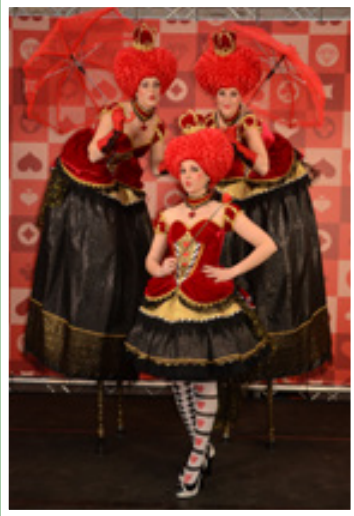

STRAATANIMATIE KERMISZONDAG 15.09.2019

In de Moerkerkse Steenweg is er de hele namiddag van 13u tot 18u non-stop animatie voor jong & oud in het kader van het ST-KRUIS KERMIS STRAATFEEST met o.a.

QUEENS WITH HEART