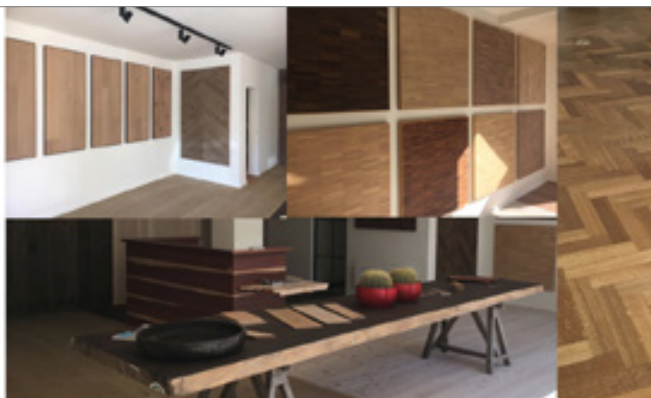

T E C H N I C S

ELECTRICS - SOUND - LIGHT

alexander laloo | 0475 39 84 29
boogschutterslaan 48 | 8310 sint-kruis

OPSOMER PARKET

Verkoop - plaatsing &
onderhoud

Dampoortstraat 257 - 8310 Sint-Kruis - www.opsomerparket.be